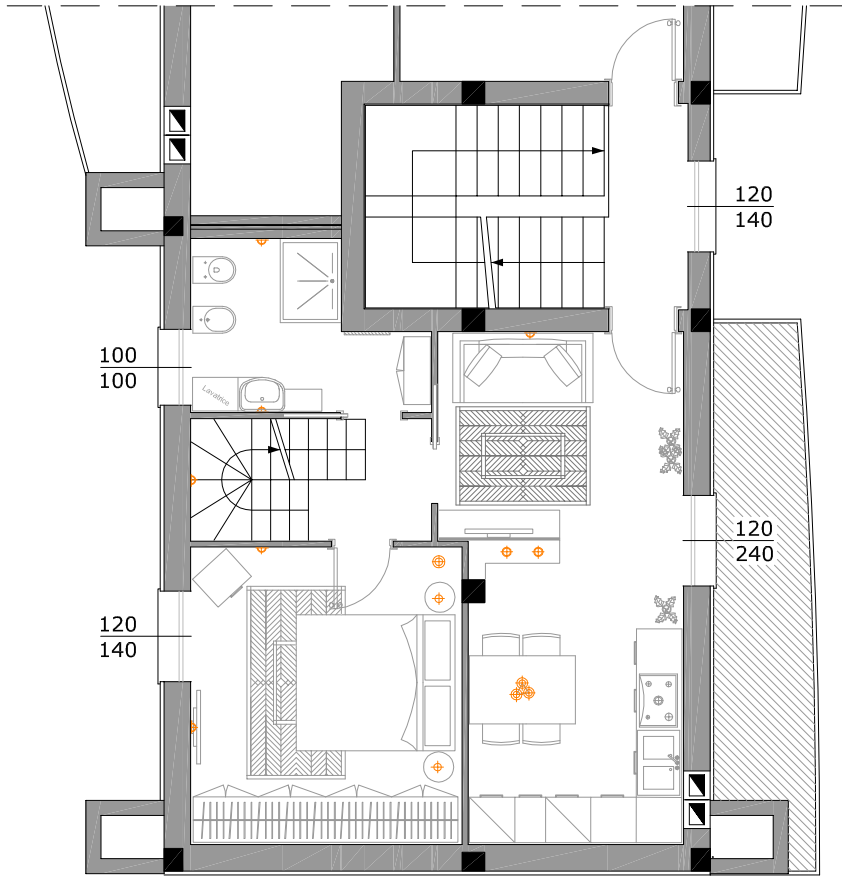

scala 1:200

DESTINAZIONE	SUP. NETTA (mq)
pranzo-soggiorno-cottura	20,18
disimpegno	1,99
bagno	5,76
camera	14,00
superficie netta totale	41,93

superficie lorda totale: mq 57,71
 superficie terrazza: mq 8,26
 superficie mansarda: mq 60,83

scala 1:100

appartamento 6

15