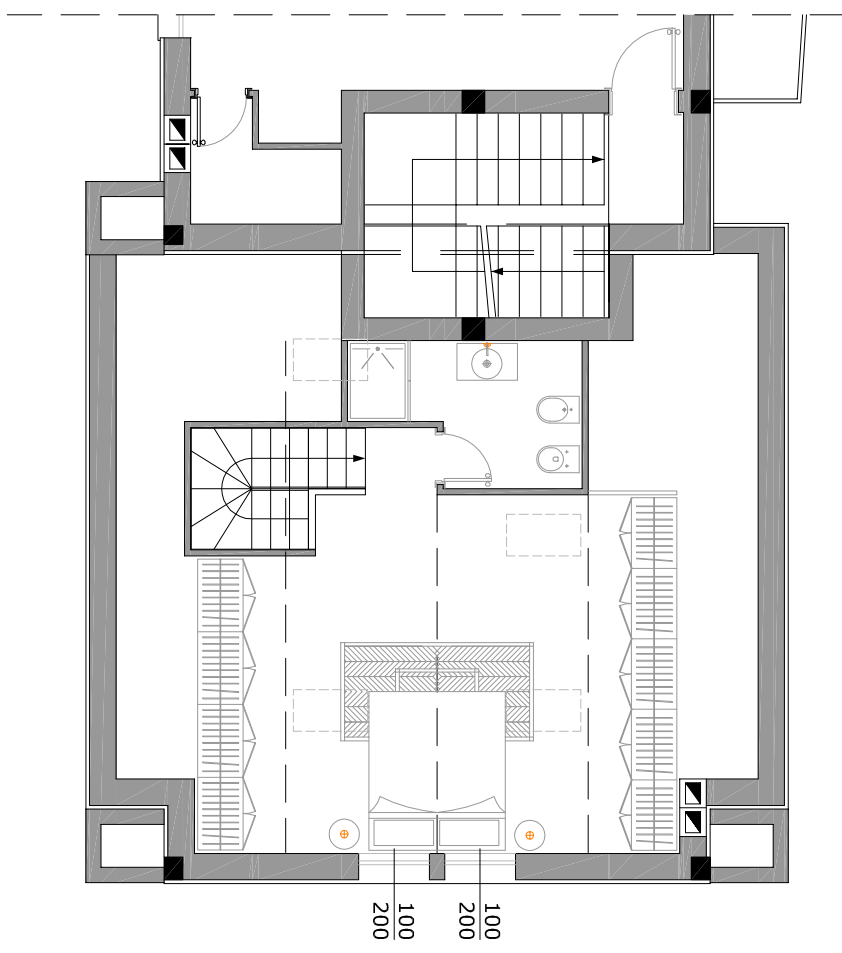

scala 1:200

DESTINAZIONE	SUP. NETTA (mq)
pranzo-soggiorno-cottura	20,18
disimpegno	1,99
bagno	5,76
camera	14,00
superficie netta totale	41,93

superficie lorda totale: mq 57,71
 superficie terrazza: mq 8,26
 superficie mansarda: mq 60,83

scala 1:100

appartamento 6

15